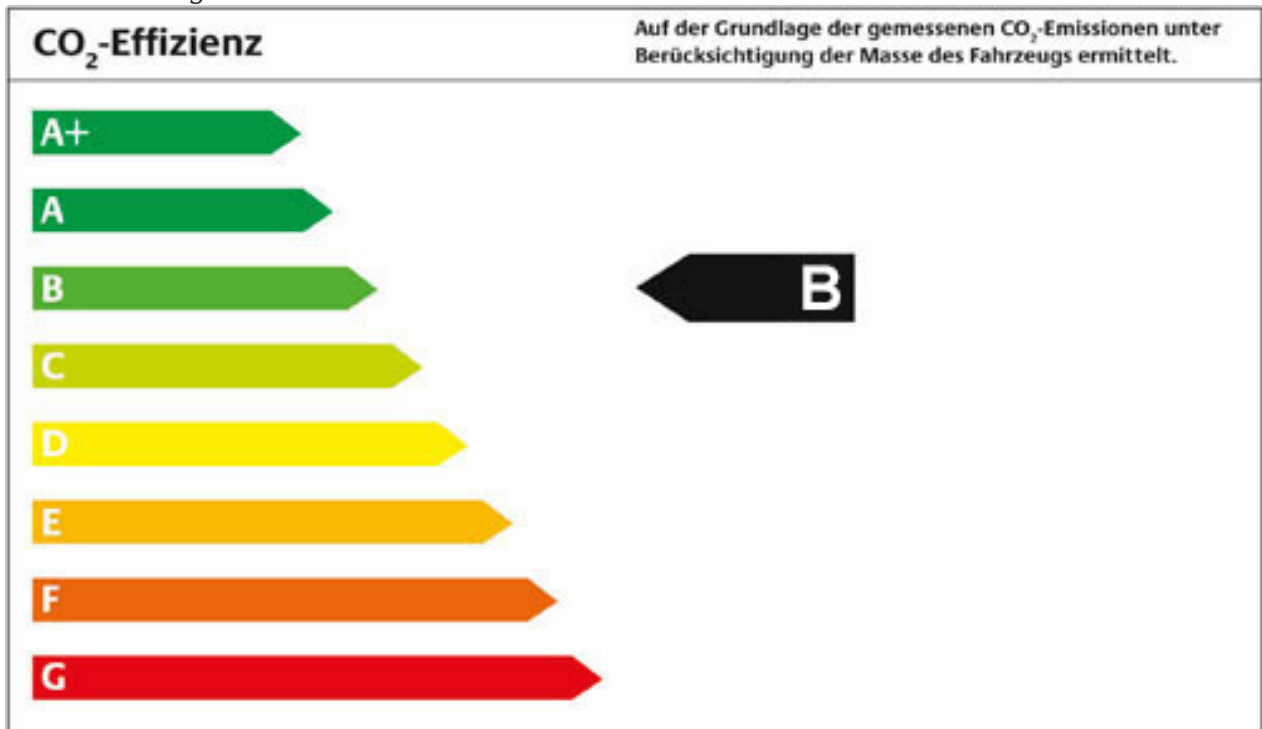

## Finanzierungskalkulator

CO<sub>2</sub>-Emissionen\*: 113 g/km  
CO<sub>2</sub>-Effizienzklasse\*: B  
Türen: 4  
Sitzplätze: 5  
Außenfarbe: Black-Magic-Perleffekt  
Innenausstattung: schwarz

\* (Werte nach Messverfahren VO(EG)715/2007) / Weitere Informationen zum offiziellen Kraftstoffverbrauch und den offiziellen spezifischen CO<sub>2</sub>-Emissionen neuer Personenkraftwagen können dem "Leitfaden über den Kraftstoffverbrauch, die CO<sub>2</sub>-Emissionen und den Stromverbrauch neuer Personenkraftwagen" entnommen werden, der an allen Verkaufsstellen und bei der Deutschen Automobil Treuhand GmbH (DAT) im Internet unter der Adresse <http://www.dat.de> unentgeltlich erhältlich ist.