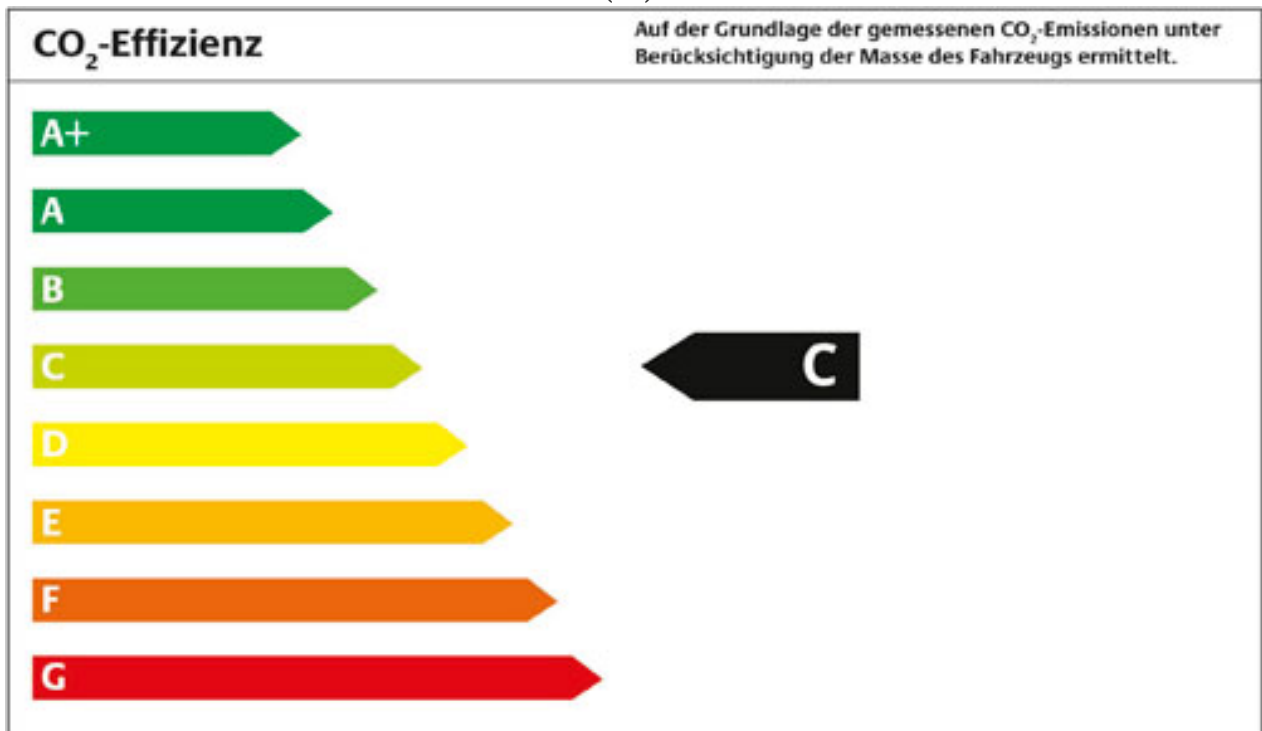

JETZT FAHRZEUGPREIS ERMITTELN!

Finanzierungskalkulator

CO₂-Emissionen*: 154 g/km
CO₂-Effizienzklasse*: C

Türen: 5
Sitzplätze: 5
Außenfarbe: GRANIT-BRAUN (M)

* (Werte nach Messverfahren VO(EG)715/2007) / Weitere Informationen zum offiziellen Kraftstoffverbrauch und den offiziellen spezifischen CO₂-Emissionen neuer Personenkraftwagen können dem "Leitfaden über den Kraftstoffverbrauch, die CO₂-Emissionen und den Stromverbrauch neuer Personenkraftwagen" entnommen werden, der an allen Verkaufsstellen und bei der Deutschen Automobil Treuhand GmbH (DAT) im Internet unter der Adresse <http://www.dat.de> unentgeltlich erhältlich ist.