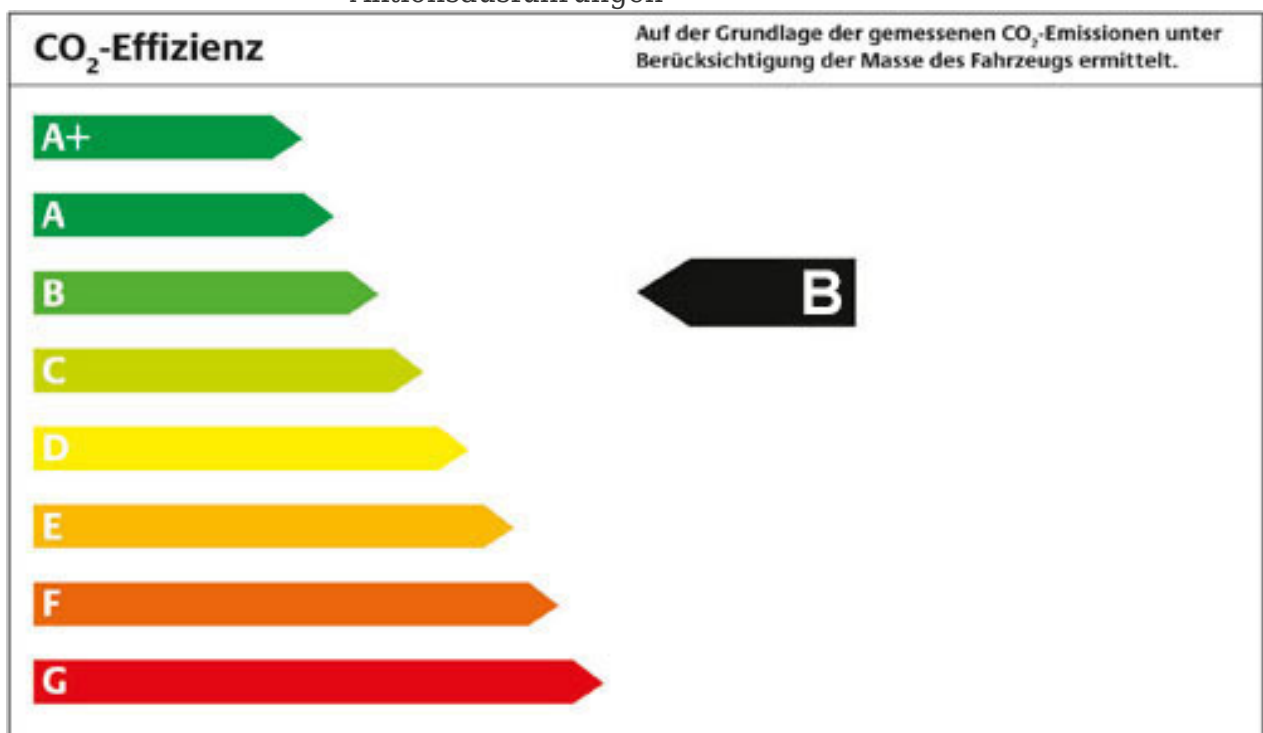

JETZT FAHRZEUGPREIS ERMITTELN!

Finanzierungskalkulator

CO₂-Emissionen*: 96 g/km
CO₂-Effizienzklasse*: B
Türen: 3
Sitzplätze: 4
Außenfarbe: Candy-Weiss
Innenausstattung: Sitzbezüge für Aktionsausführungen